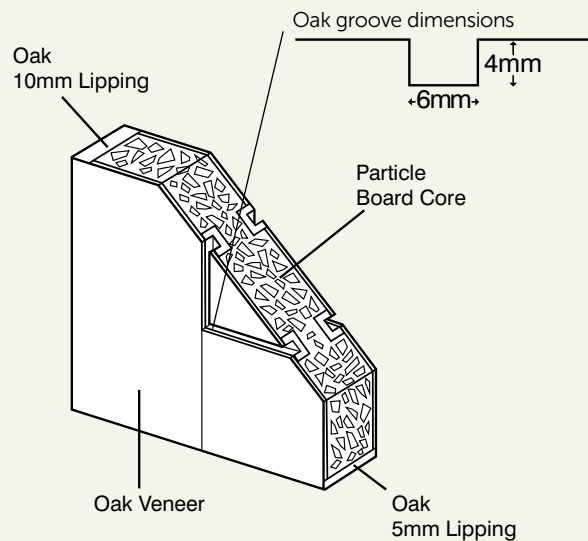

🔥 60 Minute Fire Doors

78" x 30"	FD60OBEL30
78" x 33"	FD60OBEL33