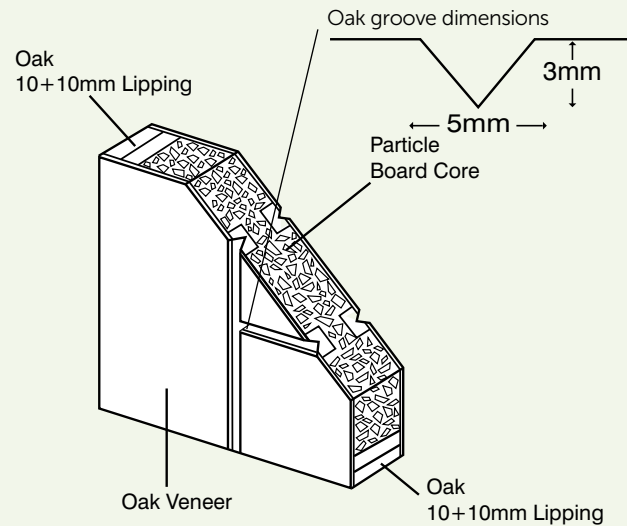

🔥 30 Minute Fire Doors

78" x 27"	OCARFC27
78" x 30"	OCARFC30
78" x 33"	OCARFC33
2040 x 726mm	OCARFC726
2040 x 826mm	OCARFC826

b

b